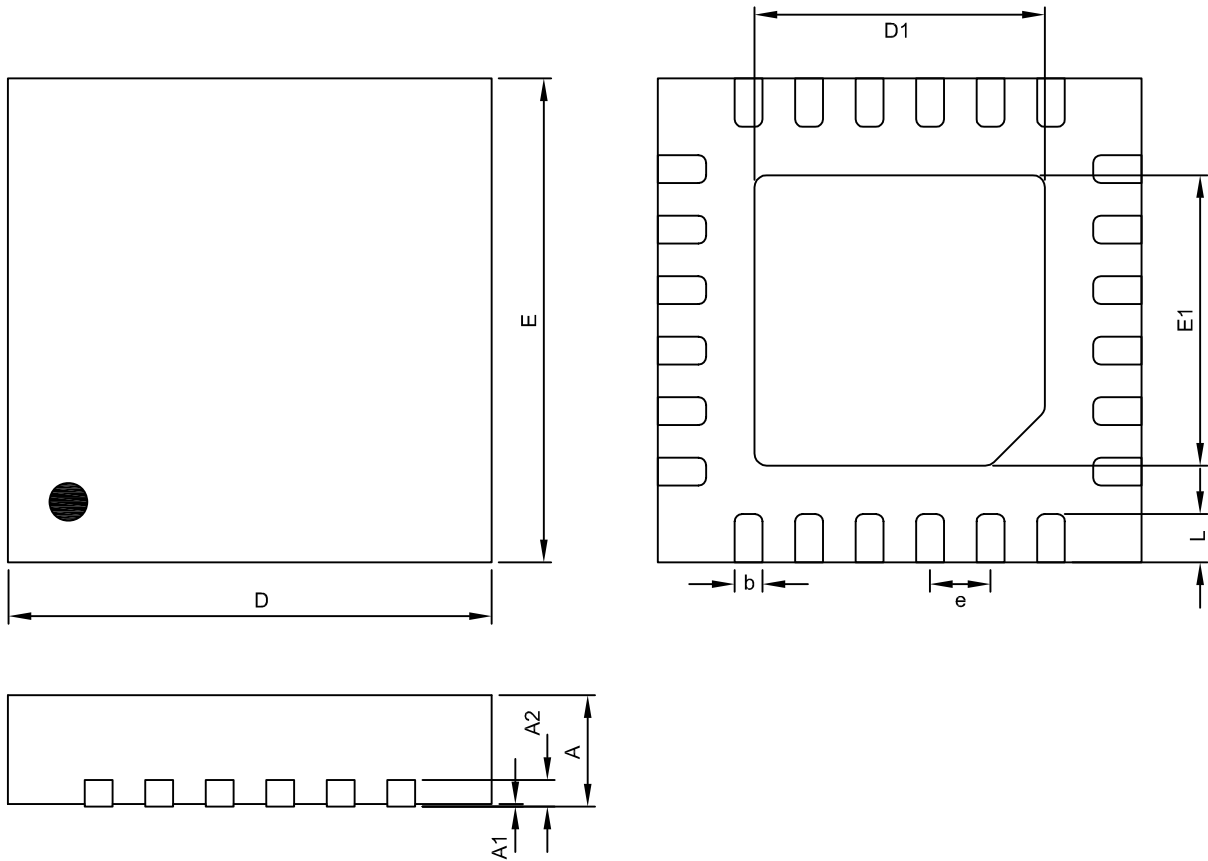

QFN4X4-24

Symble	DIMENSION IN MM			DIMENSION IN INCH		
	MIN.	NOM.	MAX.	MIN.	NOM.	MAX.
A	0.80	0.90	1.00	0.0315	0.0354	0.0394
A1	0.00	---	0.05	0.0000	---	0.0020
A2	0.19	0.20	0.21	0.0075	0.0079	0.0083
D	3.95	4.00	4.05	0.1555	0.1575	0.1594
E	3.95	4.00	4.05	0.1555	0.1575	0.1594
D1	2.50	2.65	2.80	0.0984	0.1043	0.1102
E1	2.50	2.65	2.80	0.0984	0.1043	0.1102
b	0.18	0.23	0.28	0.0071	0.0091	0.0110
e	0.50 BSC			0.0197 BSC		
L	0.30	0.35	0.45	0.0118	0.0138	0.0177

Taping Specification

PACKAGE	Q'TY/REEL
QFN4X4-24	3,000ea