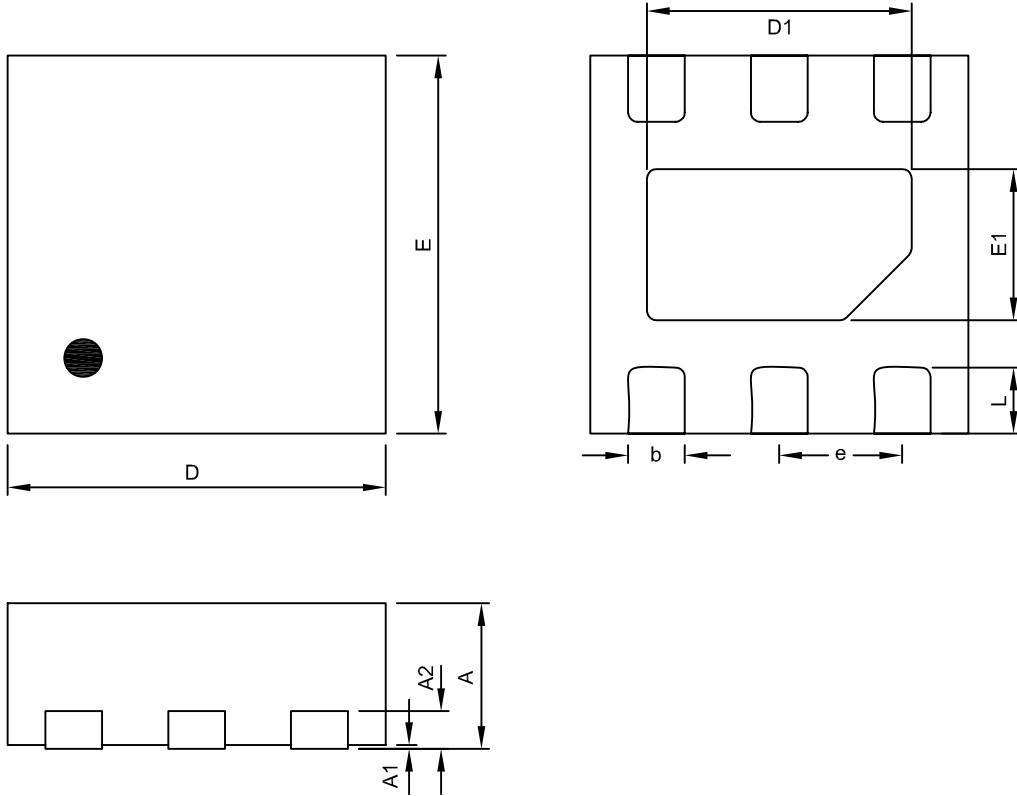

TDFN2x2-6

Symble	DIMENSION IN MM			DIMENSION IN INCH		
	MIN.	NOM.	MAX.	MIN.	NOM.	MAX.
A	0.70	0.75	0.80	0.0276	0.0295	0.0315
A1	0.00	---	0.05	0.0000	---	0.0020
A2	0.19	0.20	0.21	0.0075	0.0079	0.0083
D	1.95	2.00	2.05	0.0768	0.0787	0.0807
E	1.95	2.00	2.05	0.0768	0.0787	0.0807
D1	1.15	1.30	1.45	0.0453	0.0512	0.0571
E1	0.55	0.70	0.85	0.0217	0.0276	0.0335
b	0.25	0.30	0.35	0.0098	0.0118	0.0138
e	0.65 BSC			0.0256 BSC		
L	0.30	0.35	0.40	0.0118	0.0138	0.0157

Taping Specification

PACKAGE	Q'TY/REEL
TDFN2X2-6	3,000ea