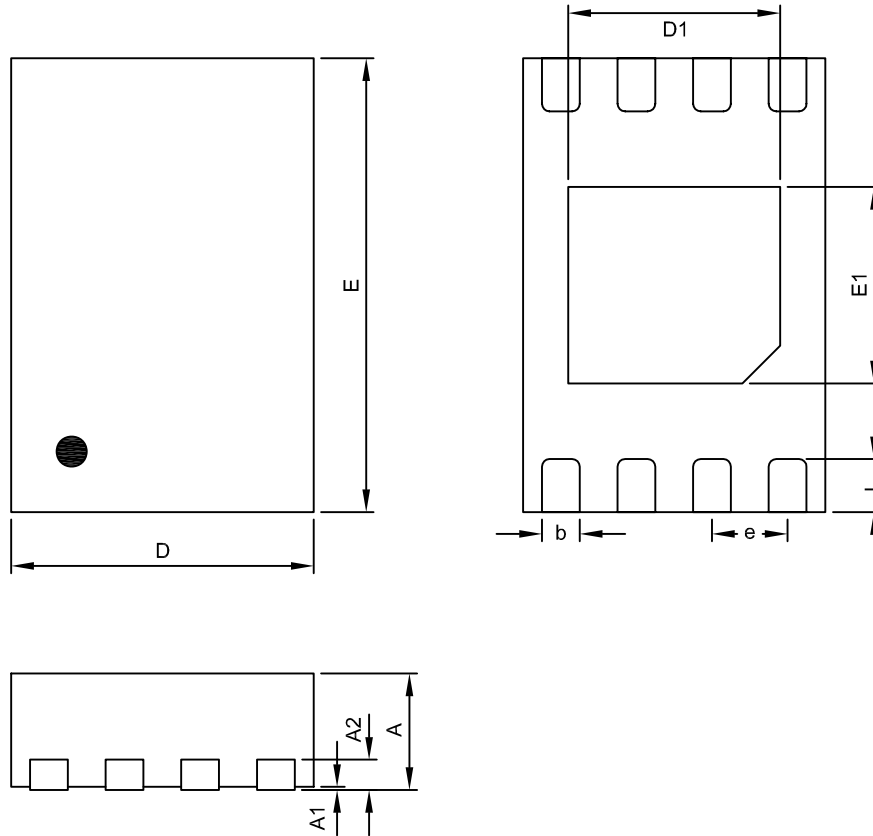

**TDFN3x2-8**

Symble	DIMENSION IN MM			DIMENSION IN INCH		
	MIN.	NOM.	MAX.	MIN.	NOM.	MAX.
A	0.70	0.75	0.80	0.0276	0.0295	0.0315
A1	0.00	---	0.05	0.0000	---	0.0020
A2	0.19	0.20	0.21	0.0075	0.0079	0.0083
D	1.95	2.00	2.05	0.0768	0.0787	0.0807
E	2.95	3.00	3.05	0.1161	0.1181	0.1201
D1	1.35	1.40	1.45	0.0531	0.0551	0.0571
E1	1.25	1.30	1.35	0.0492	0.0512	0.0531
b	0.20	0.25	0.30	0.0079	0.0098	0.0118
e	0.50 BSC			0.0197 BSC		
L	0.30	0.35	0.40	0.0118	0.0138	0.0157

**Taping Specification**

<b>PACKAGE</b>	<b>Q'TY/REEL</b>
TDFN3X2-8	3,000ea