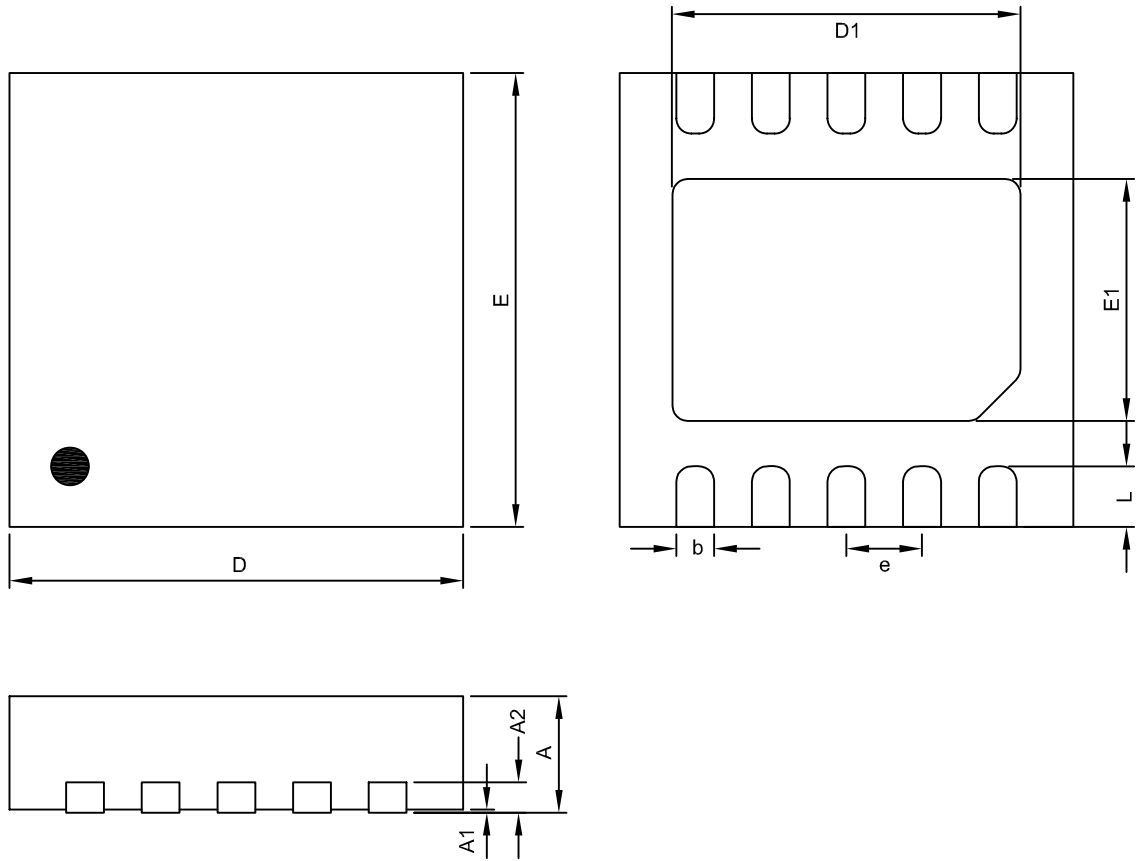

TDFN3X3-10

Symble	DIMENSION IN MM			DIMENSION IN INCH		
	MIN.	NOM.	MAX.	MIN.	NOM.	MAX.
A	0.70	0.75	0.80	0.0276	0.0295	0.0315
A1	0.00	---	0.05	0.0000	---	0.0020
A2	0.19	0.20	0.21	0.0075	0.0079	0.0083
D	2.95	3.00	3.05	0.1161	0.1181	0.1201
E	2.95	3.00	3.05	0.1161	0.1181	0.1201
D1	2.50	2.60	2.70	0.0984	0.1024	0.1063
E1	1.50	1.60	1.70	0.0591	0.0630	0.0669
b	0.18	0.25	0.30	0.0071	0.0098	0.0118
e	0.50 BSC			0.0197 BSC		
L	0.35	0.40	0.50	0.0138	0.0157	0.0197

Taping Specification

PACKAGE	Q'TY/REEL
TDFN3X3-10	3,000ea