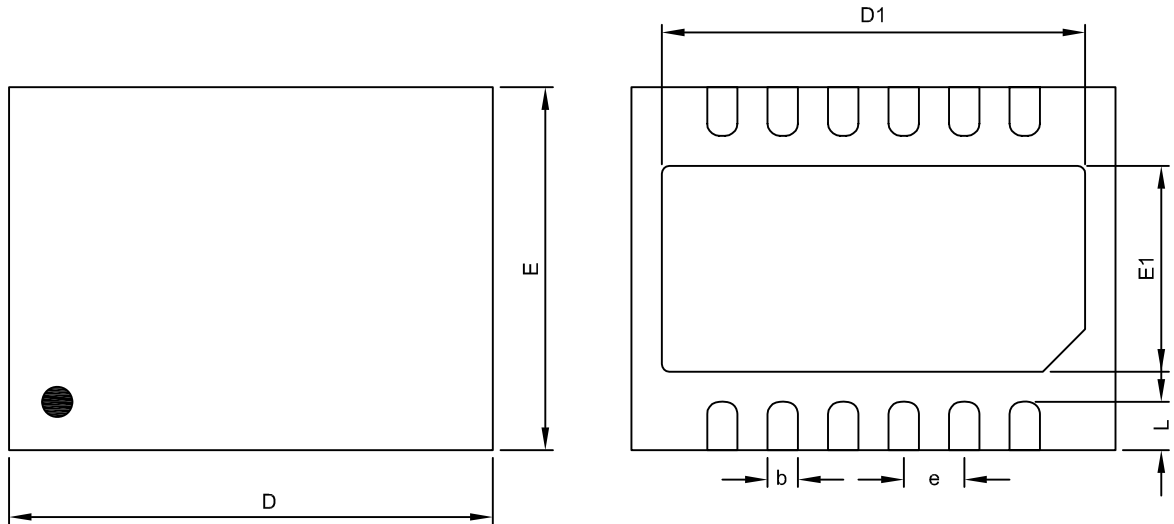

TDFN3X4-12

Symble	DIMENSION IN MM			DIMENSION IN INCH		
	MIN.	NOM.	MAX.	MIN.	NOM.	MAX.
A	0.70	0.75	0.80	0.0276	0.0295	0.0315
A1	0.00	---	0.05	0.0000	---	0.0020
A2	0.19	0.20	0.21	0.0075	0.0079	0.0083
D	3.95	4.00	4.05	0.1555	0.1575	0.1594
E	2.95	3.00	3.05	0.1161	0.1181	0.1201
D1	3.40	3.50	3.60	0.1339	0.1378	0.1417
E1	1.60	1.70	1.80	0.0630	0.0670	0.0709
b	0.18	0.25	0.30	0.0071	0.0098	0.0118
e	0.50 BSC			0.0197 BSC		
L	0.35	0.40	0.45	0.0138	0.0157	0.0177

Taping Specification

PACKAGE	Q'TY/REEL
TDFN3X4-12	3,000ea