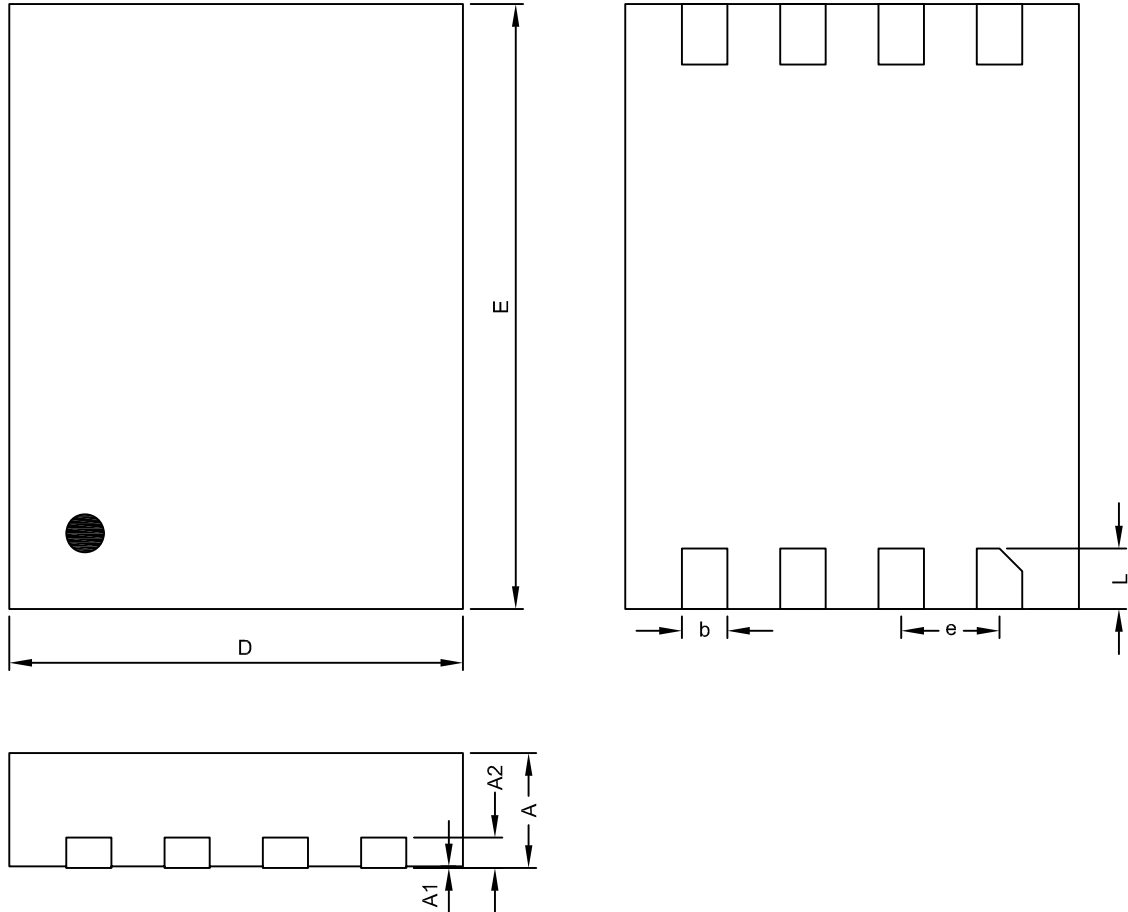

TDFN3x4-8

Symble	DIMENSION IN MM			DIMENSION IN INCH		
	MIN.	NOM.	MAX.	MIN.	NOM.	MAX.
A	0.70	0.75	0.80	0.0276	0.0295	0.0315
A1	0.00	---	0.05	0.0000	---	0.0020
A2	0.19	0.20	0.21	0.0075	0.0079	0.0083
D	2.95	3.00	3.05	0.1161	0.1181	0.1201
E	3.95	4.00	4.05	0.1555	0.1575	0.1594
b	0.25	0.30	0.35	0.0098	0.0118	0.0138
e	0.65 BSC			0.0256 BSC		
L	0.35	0.40	0.45	0.0138	0.0157	0.0177

Taping Specification

PACKAGE	Q'TY/REEL
TDFN3X4-8	3,000ea

→
Feed Direction