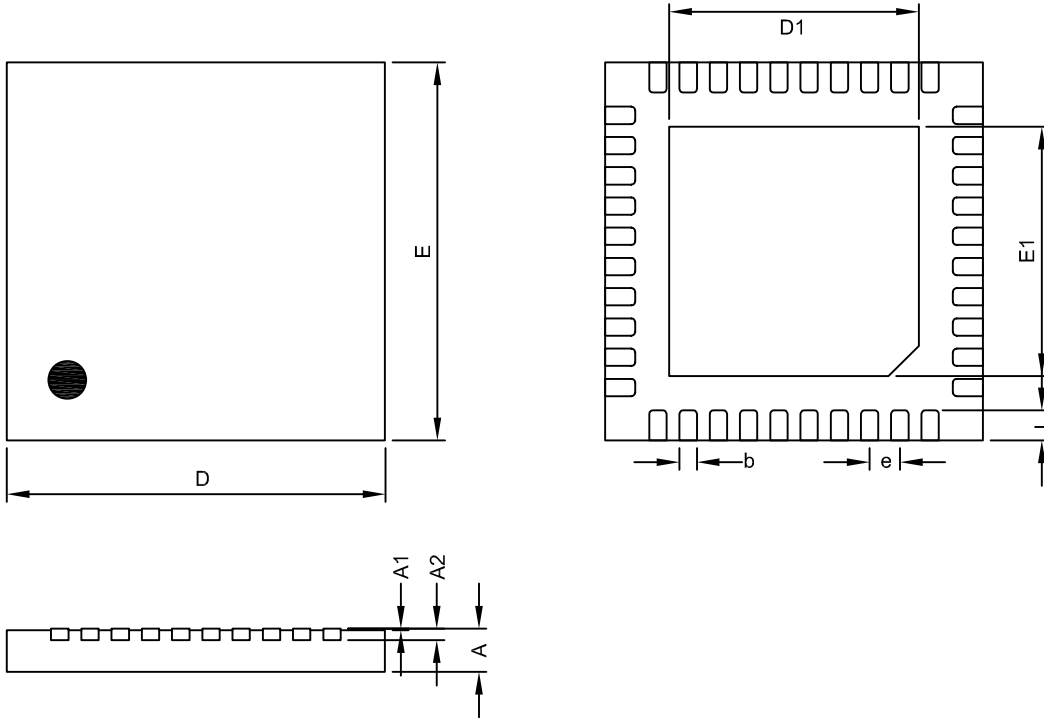

WQFN5X5-40

Symbol	DIMENSION IN MM			DIMENSION IN INCH		
	MIN.	NOM.	MAX.	MIN.	NOM.	MAX.
A	0.45	0.50	0.60	0.0177	0.0197	0.0236
A1	0.00	---	0.05	0.0000	---	0.0020
A2	0.15 BSC			0.0059 BSC		
D	4.95	5.00	5.05	0.1949	0.1969	0.1988
E	4.95	5.00	5.05	0.1949	0.1969	0.1988
D1	3.20	3.40	3.50	0.1260	0.1339	0.1378
E1	3.20	3.40	3.50	0.1260	0.1339	0.1378
b	0.15	0.20	0.25	0.0059	0.0079	0.0098
e	0.40 BSC			0.0157 BSC		
L	0.35	0.40	0.45	0.0138	0.0157	0.0177

Taping Specification

PACKAGE	Q'TY/REEL
WQFN5X5-40	3,000ea